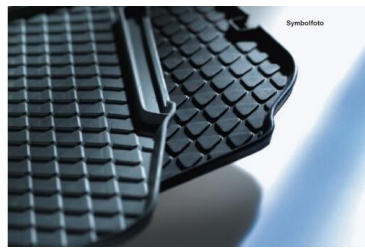

Zubehör

Ateca

Autohaus Reichl GmbH & Co. KG
Ausserwall 17 A- 5162 Obertrum
06219/7360-18 Hr. Keintzel

Alle Preise inklusive Mehrwertsteuer!

Änderungen vorbehalten!
Preisliste 2/2018

Gummimattenset mit Profilmuster	€ 78,90
Gummimattenset Standart	€ 47,90