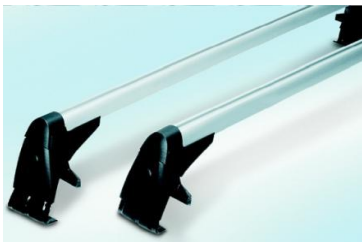

Ohne Vorbereitung

Anhängervorrichtung schwenkbar, elektrisch zusammenklappbar	
Kabelsatz	
Komplettpreis inkl. Montage	€ 1277,-

Mit Vorbereitung

Anhängervorrichtung schwenkbar, elektrisch zusammenklappbar	
Schalter	
Komplettpreis inkl. Montage	€ 949,-

Adapter von 13 auf 7 polig	€ 28,-

Relingträger	€ 179,-

Schalter für die Anhängervorrichtung	€ 309,-

Atera Fahrradheckträger Strada Sport M2 für Anhängerkupplung, für 2 Fahrräder oder 2 E-Bikes	€ 459,-
Adapter für 3 Fahrrad inkl. Montage	€ 152,-

Atera Fahrradheckträger Strada Sport M3 für Anhängerkupplung für 3 Fahrräder oder 2 E-Bikes	€ 579,-
Adapter für 4 Fahrrad oder 3 E-Bike incl. Montage	€ 142,90

Atera Fahrradheckträger Auffahrschiene	€ 41,90