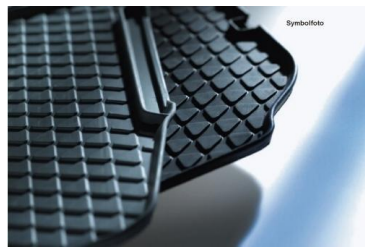

Zubehör

Alhambra

Autohaus Reichl GmbH & Co. KG
Ausserwall 17 A- 5162 Obertrum
06219/7360-18 Hr. Keintzel

Alle Preise inklusive Mehrwertsteuer!

Änderungen vorbehalten!
Preisliste 2/2018

Gummimattenset 5 Sitze	€ 48,--
-------------------------------	----------------