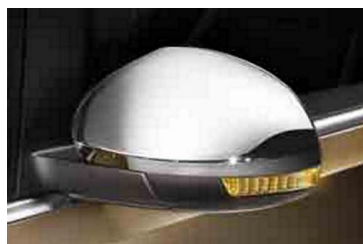

Einstiegsfolien transparent	€ 44,90
Komplettpreis inkl. Montage	€ 100,--

Einstiegsfolien schwarz, silber, vorne und hinten	€ 86,90
Komplettpreis inkl. Montage	€ 140,--

Einstiegleisten Edelstahl mit Alhambra Schriftzug	€ 139,--
Komplettpreis inkl. Montage	€ 172,--

Heckklappenzierleiste in Chrom	€ 48,90
Komplettpreis inkl. Montage	€ 81,--

Spiegelkappen Edelstahl hochglanzpoliert	€ 119,--
Komplettpreis inkl. Montage	€ 155,--

Bluetooth Freisprecheinrichtung Parrot CK3100	
Kabelsatz Quadlockstecker	
Komplettpreis inkl. Montage	€ 370,--