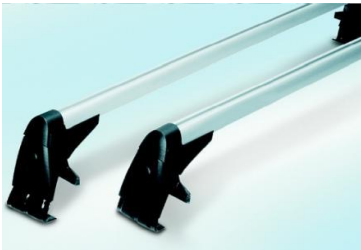

Anhängervorrichtung starr, nicht für Fahrzeuge mit Einparkhilfe	
Kabelsatz 13 Polig	
Komplettpreis inkl. Montage	€ 888,--

Anhängervorrichtung abnehmbar,	
Kabelsatz 13 Polig	
Träger	
Komplettpreis inkl. Montage	€ 1028,--

Adapter von 13 auf 7 polig	€ 28,--

Relingträger sperrbar	€ 219,--