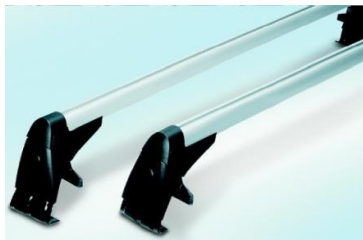

Ohne Vorbereitung

Anhängervorrichtung schwenkbar, elektrisch zusammenklappbar	
Kabelsatz	
Komplettpreis inkl. Montage	€ 1677,-

Mit Vorbereitung

Anhängervorrichtung schwenkbar, elektrisch zusammenklappbar	
Schalter	
Komplettpreis inkl. Montage	€ 1372,-

Adapter von 13 auf 7 polig	€ 28,-

Relingträger	€ 179,-

Schalter für die Anhängervorrichtung	€ 309,-

Atera Fahrradheckträger Strada Sport M2 für Anhängerkupplung, für 2 Fahrräder oder 2 E-Bikes	€ 459,-
Adapter für 3 Fahrrad inkl. Montage	€ 152,-

Atera Fahrradheckträger Strada Sport M3 für Anhängerkupplung für 3 Fahrräder oder 2 E-Bikes	€ 579,-
Adapter für 4 Fahrrad oder 3 E-Bike incl. Montage	€ 142,90

Atera Fahrradheckträger Auffahrschiene	€ 41,90