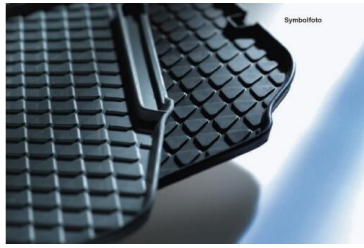

Zubehör

Ateca

Autohaus Reichl GmbH & Co. KG
Ausserwall 17 A- 5162 Obertrum
06219/7360-18 Hr. Keintzel

Alle Preise inklusive Mehrwertsteuer!

Änderungen vorbehalten!
Preisliste 4/2018

Gummimattenset mit Profilmuster	€ 78,90
Gummimattenset Standart	€ 47,90